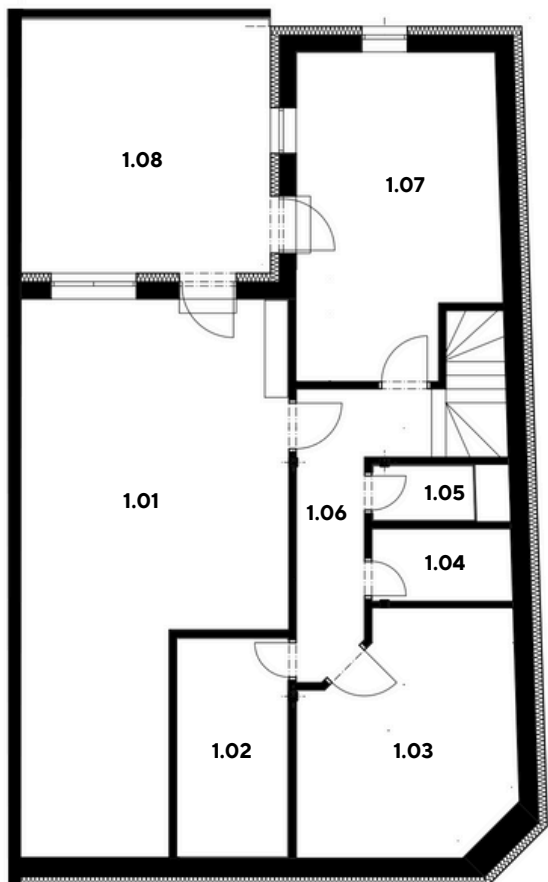

Půdorys

APARTMÁNY
VALTICE

Legenda místnosti

1.01 Obývací pokoj s KK	38.2m ²
1.02 Koupelna	7.7m ²
1.03 Ložnice	14.9m ²
1.04 Technická místnost	3.1m ²
1.05 WC	1.8m ²
1.06 Chodba	7.3m ²
1.07 Pokoj	19.1m ²
1.08 Terasa	19.5m ²
1.10 Sklep	9.7m ²
Celková užitná plocha	121.3 m²